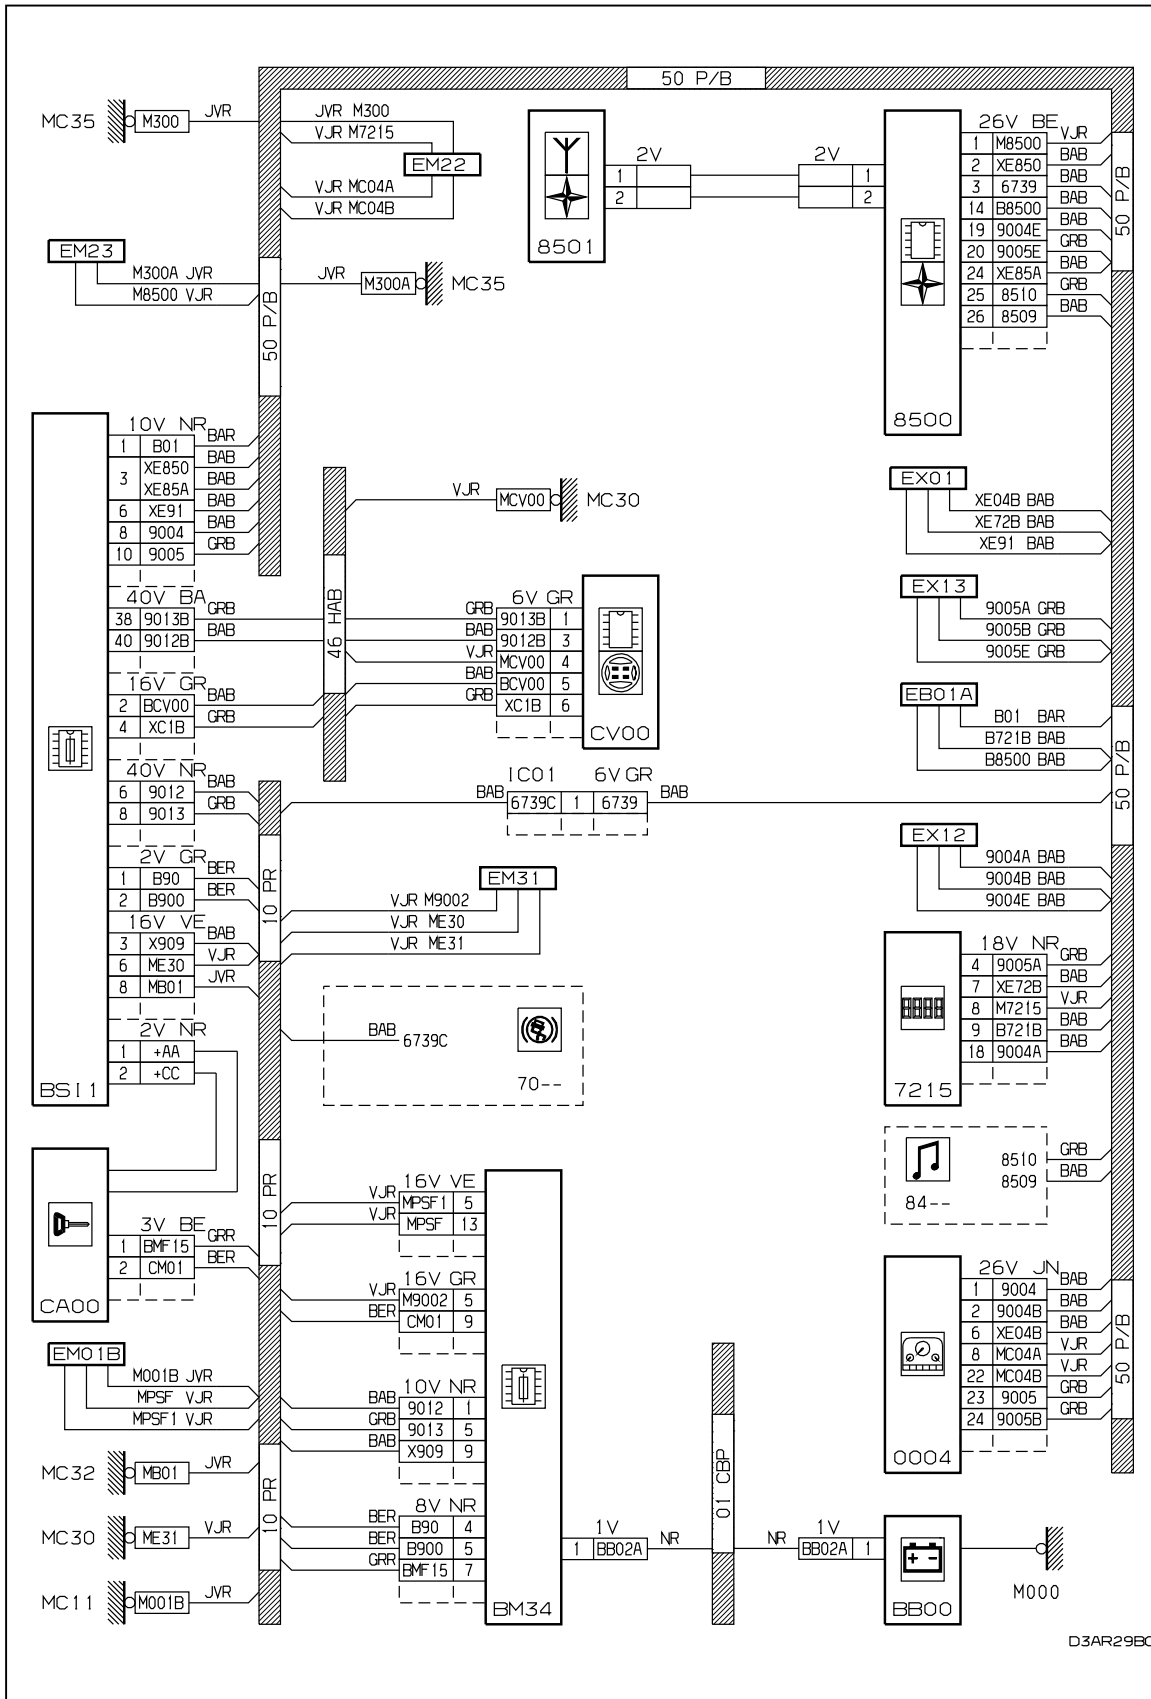

85 : NAVIGAČNÍ SYSTÉM - S MONOCHRÓMNÍ NAVIGACÍ (KOMBI)

D3AR29BR

Schéma : D3AR29BR

Schéma : D3AR29BG

Schéma : D3AR29BI